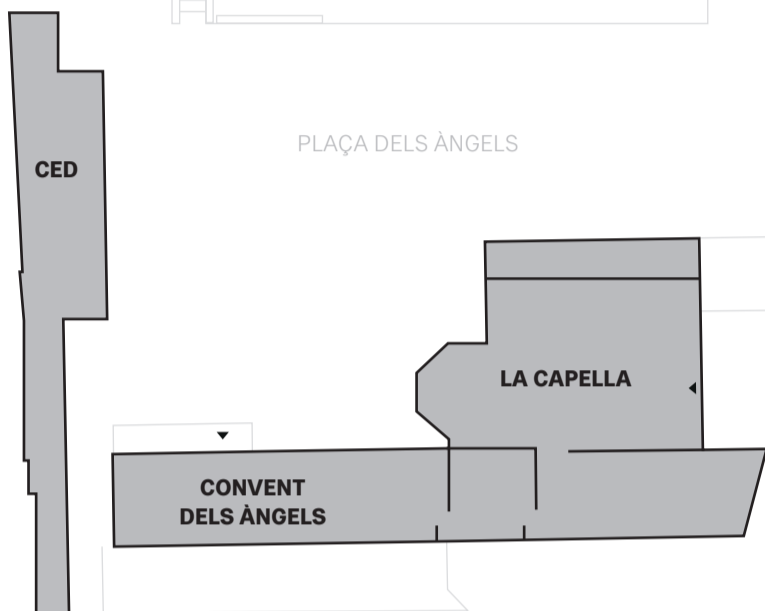

**PLÀNOL DEL MUSEU**  
 PLANO DEL MUSEO  
 MAP OF THE MUSEUM

**MAC  
 BA**

- 1 KEITH HARING**  
 TODOS JUNTOS  
 PODEMOS PARAR  
 EL SIDA (Mural)
- 2 EDUARDO CHILLIDA**  
 BARCELONA  
 (Cerámica)
- 3 ANTONI TÀPIES**  
 RINZEN.  
 DESPERTAR SOBTAT  
 (Instal·lació)
- 4 JORGE OTEIZA**  
 LA OLA  
 (Escultura)

**EXPOSICIONS / EXPOSICIONES / EXHIBITIONS**

**1 PLANTA**  
 LEVEL

- 1 UN SEGLE BREU:**  
 COL·LECCIÓ MACBA
- 2 EN TEMPS REAL.**  
 LA COL·LECCIÓ RAFAEL  
 TOUS D'ART CONCEPTUAL

**0 PLANTA**  
 LEVEL

- 1 EN TEMPS REAL.**  
 LA COL·LECCIÓ RAFAEL  
 TOUS D'ART CONCEPTUAL
- 2 \* MOSTREIG#4.**  
 COSES QUE PASSEN

**ACCÉS GRATUÏT**  
 ACCESO GRATUITO  
 FREE ACCESS

<b>Taquilla</b> Taquilla Ticket office	<b>Libreria</b> Libreria Bookshop	<b>Ascensor</b> Ascensor Elevator	<b>Lavabos</b> Aseos Toilets	<b>Punt de trobada</b> Punto de encuentro Meeting Point
<b>Informació</b> Información Information	<b>MACBA Bar</b>	<b>Rampa - Escala</b> Rampa - Escalera Ramp - Stairs	<b>Lavabos adaptats</b> Lavabos adaptados Accessible Toilets	<b>Guarda-roba</b> Guardarropa Cloakroom