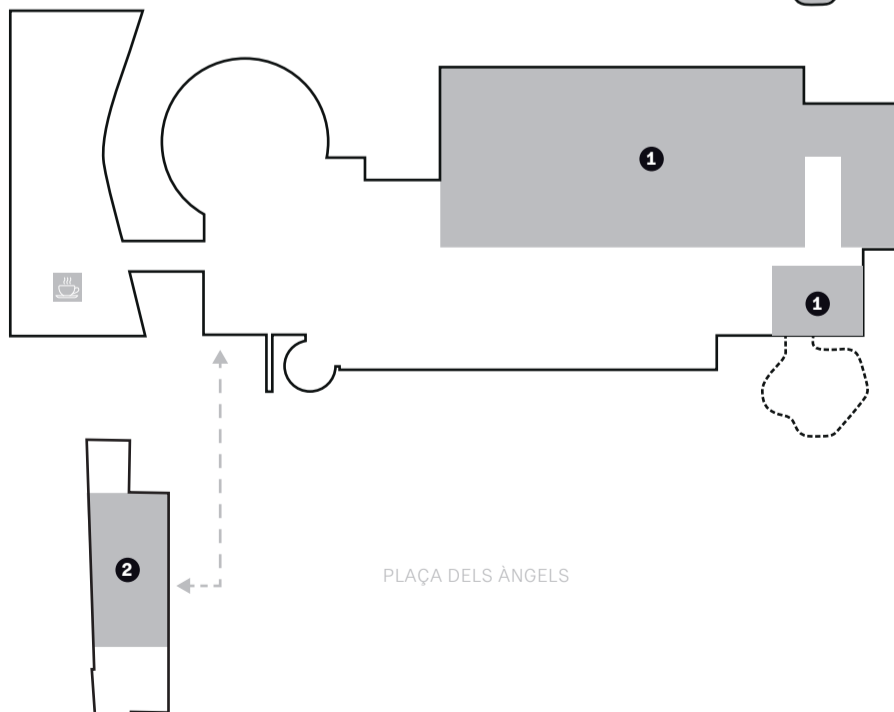

**PLÀNOL DEL MUSEU**  
 PLANO DEL MUSEO  
 MAP OF THE MUSEUM

**MAC  
 BA**

- 1 KEITH HARING**  
 TODOS JUNTOS  
 PODEMOS PARAR  
 EL SIDA (Mural)
- 2 EDUARDO CHILLIDA**  
 BARCELONA  
 (Cerámica)
- 3 ANTONI TÀPIES**  
 RINZEN.  
 DESPERTAR SOBTAT  
 (Instal·lació)
- 4 JORGE OTEIZA**  
 LA OLA  
 (Escultura)

**EXPOSICIONS / EXPOSICIONES / EXHIBITIONS**

**1 PLANTA**  
 LEVEL

- 1 UN SEGLE BREU:**  
 COL·LECCIÓ MACBA
- 2 EN TEMPS REAL.**  
 LA COL·LECCIÓ RAFAEL  
 TOUS D'ART CONCEPTUAL

**0 PLANTA**  
 LEVEL

- 1 EN TEMPS REAL.**  
 LA COL·LECCIÓ RAFAEL  
 TOUS D'ART CONCEPTUAL
- 2 \* MOSTREIG#4.**  
 COSES QUE PASSEN

**ACCÉS GRATUÏT**  
 ACCESO GRATUITO  
 FREE ACCESS

<b>Taquilla</b> Taquilla Ticket office	<b>Libreria</b> Libreria Bookshop	<b>Ascensor</b> Ascensor Elevator	<b>Lavabos</b> Aseos Toilets	<b>Punt de trobada</b> Punto de encuentro Meeting Point
<b>Informació</b> Información Information	<b>MACBA Bar</b>	<b>Rampa - Escala</b> Rampa - Escalera Ramp - Stairs	<b>Lavabos adaptats</b> Lavabos adaptados Accessible Toilets	<b>Guarda-roba</b> Guardarropa Cloakroom