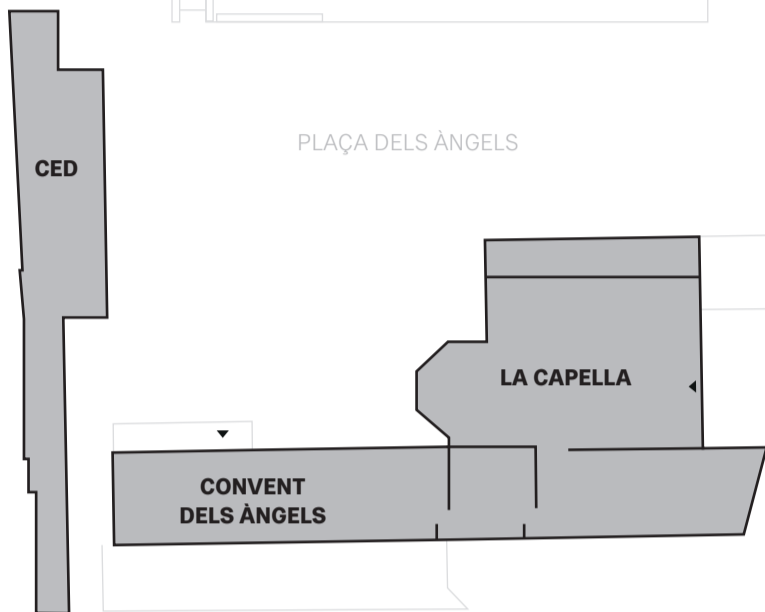

# PLÀNOL DEL MUSEU

PLANO DEL MUSEO  
MAP OF THE MUSEUM

- 1 KEITH HARING**  
TODOS JUNTOS  
PODEMOS PARAR  
EL SIDA (Mural)
- 2 EDUARDO CHILLIDA**  
BARCELONA  
(Cerámica)
- 3 ANTONI TÀPIES**  
RINZEN.  
DESPERTAR SOBTAT  
(Instal·lació)
- 4 JORGE OTEIZA**  
LA OLA  
(Escultura)

### 1 PLANTA LEVEL

UN SEGLE BREU:  
COL·LECCIÓ MACBA

### 0 PLANTA LEVEL

- 1 FINA MIRALLES.**  
SOC TOTES LES  
QUE HE SIGUT
- 2 TONY COKES.**  
MÚSICA, TEXT,  
POLÍTICA

<b>Taquilla</b> Taquilla Ticket office	<b>Ascensor</b> Ascensor Elevator	<b>Lavabos</b> Aseos Toilets
<b>Informació</b> Información Information	<b>Rampa - Escala</b> Rampa - Escalera Ramp - Stairs	<b>Lavabos adaptats</b> Lavabos adaptados Accessible Toilets
<b>Libreria</b> Librería Bookshop	<b>Guarda-roba</b> Guardarropa Cloakroom	<b>Punt de trobada</b> Punto de encuentro Meeting Point